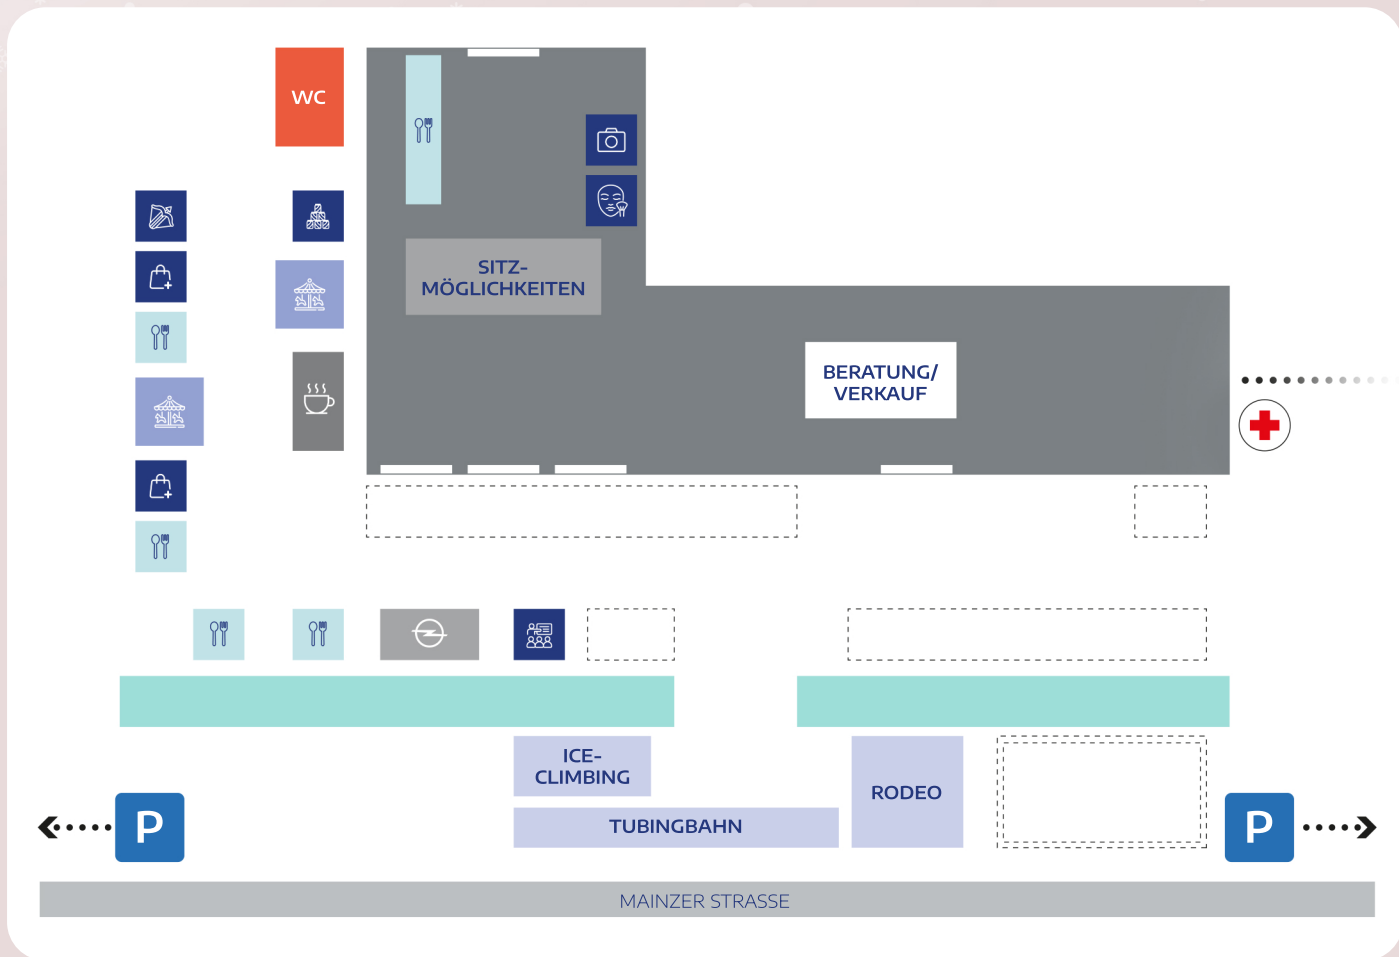

WINTER WOW WOCH

LAGEPLAN

DEIN WEG ZUM EVENT.

Scanne einfach nebenstehenden QR-Code mit deinem Smartphone: Schon kannst du per Google Maps die Navigation starten, die dich direkt zu unserem Eventgelände bringt.

- | | | | |
|--|-------------------|--|--------------------------|
| | FOTOBOX | | KINDERKARUSSELL |
| | KINDERSCHMINKEN | | SHOP ON WHEELS OPEL |
| | ARMBRUSTSCHIESSEN | | NEUWAGENAUSTELLUNG |
| | BERUFSAUSBILDUNG | | GEBRAUCHTWAGENAUSTELLUNG |
| | DOSENWERFEN | | SPESIEN & GETRÄNKE |
| | WARENVEKAUF | | KAFFEEWAGEN |